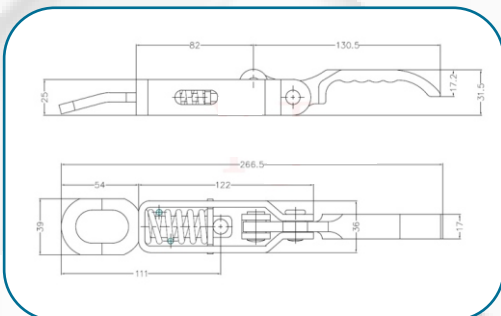

CARACTERISTICAS

- PARA TUBO DE 27 MM
- POSICIÓN DERECHA E IZQUIERDA
- RESISTENTE A LA CORROSIÓN

 992409709

GANCHO

DE PRESIÓN CON RESORTE

ZINCADO

DIMENSIONES

CARACTERISTICAS

 992409709

KIT DE BLOQUEO

304
STAINLESS
STEEL

INOXIDABLE

DIMENSIONES

CARACTERISTICAS

- PARA TUBO DE 27 MM
- POSICIÓN UNIVERSAL (D - I)
- ACABADOS DE CALIDAD

CALIDAD | SEGURIDAD | GARANTÍA