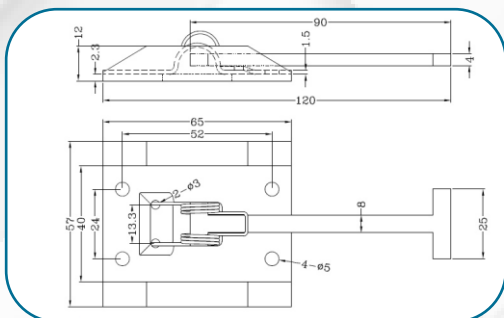

DIMENSIONES

CARACTERISTICAS

- ☒ BLOQUEO DE PUERTA
- ☒ FACILITA LA CARGA Y DESCARGA
- ☒ RESISTENTE A LA CORROSIÓN

992409709