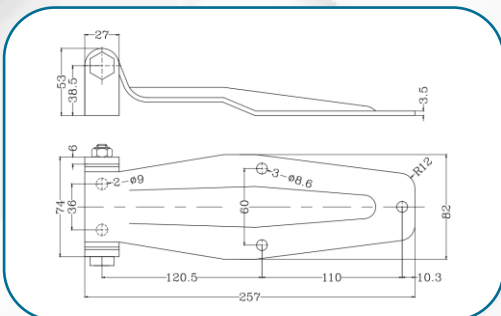

CARACTERISTICAS

- PARA TUBO DE 27 MM
- POSICIÓN DERECHA E IZQUIERDA
- RESISTENTE A LA CORROSIÓN

 992409709

GANCHO

DE PRESIÓN CON RESORTE

ZINCADO

DIMENSIONES

CARACTERISTICAS

 992409709

INOXIDABLE

CALIDAD | SEGURIDAD | GARANTÍA

BISAGRA MEDIANA

304
STAINLESS
STEEL

INOXIDABLE

DIMENSIONES

CARACTERISTICAS

 992409709

KIT DE BLOQUEO

304
STAINLESS
STEEL

INOXIDABLE

DIMENSIONES

CARACTERISTICAS

- PARA TUBO DE 27 MM
- POSICIÓN UNIVERSAL (D - I)
- ACABADOS DE CALIDAD

CALIDAD | SEGURIDAD | GARANTÍA