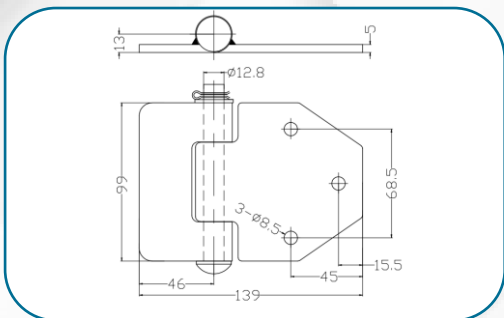

DIMENSIONES

CARACTERÍSTICAS

- ☒ FÁCIL INSTALACIÓN
- ☒ RESISTENTE A LA CORROSIÓN
- ☒ CAPACIDAD DE SOPORTE

CALIDAD | SEGURIDAD | GARANTÍA