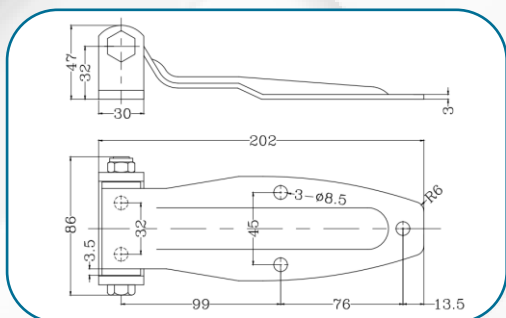

CARACTERISTICAS

- FÁCIL INSTALACIÓN
- RESISTENTE A LA CORROSIÓN
- PRACTICO Y SEGURO

 992409709

BISAGRA ~ PEQUEÑA

ZINCADO

DIMENSIONES

CARACTERISTICAS

- FÁCIL INSTALACIÓN
- RESISTENTE A LA CORROSIÓN
- PRACTICO Y SEGURO

CALIDAD | SEGURIDAD | GARANTÍA

BISAGRA GRANDE

ZINCADO

DIMENSIONES

CARACTERISTICAS

- FÁCIL INSTALACIÓN
- RESISTENTE A LA CORROSIÓN
- MAYOR CAPACIDAD DE PESO

 992409709

BISAGRA PLANA

CARACTERISTICAS

- PARA TUBO DE 27 MM
- POSICIÓN DERECHA E IZQUIERDA
- RESISTENTE A LA CORROSIÓN

 992409709

GANCHO

DE PRESIÓN CON RESORTE

ZINCADO

DIMENSIONES

CARACTERISTICAS