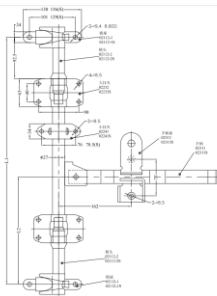

CARACTERISTICAS

- PARA TUBO DE 27 MM
- POSICIÓN DERECHA E IZQUIERDA
- RESISTENTE A LA CORROSIÓN

 992409709

GANCHO

DE PRESIÓN CON RESORTE

ZINCADO

DIMENSIONES

CARACTERISTICAS