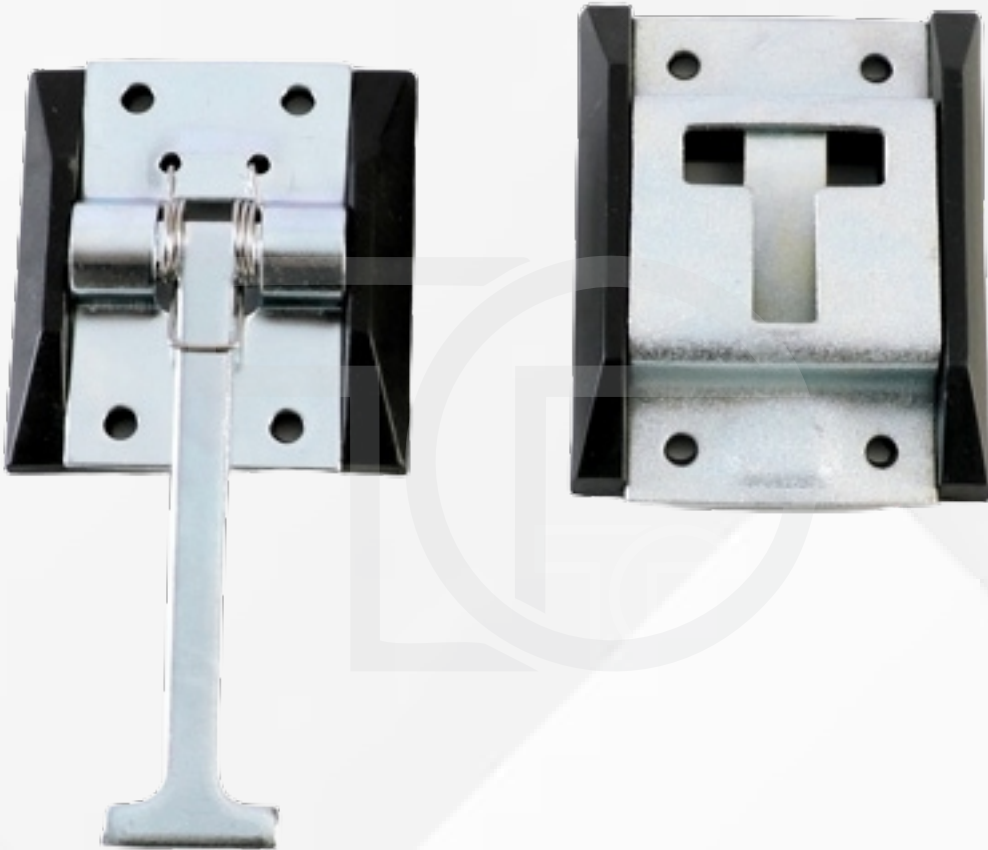

CARACTERISTICAS

- FÁCIL INSTALACIÓN
- RESISTENTE A LA CORROSIÓN
- PRACTICO Y SEGURO

 992409709

BISAGRA ~ PEQUEÑA

ZINCADO

DIMENSIONES

CARACTERISTICAS

- FÁCIL INSTALACIÓN
- RESISTENTE A LA CORROSIÓN
- PRACTICO Y SEGURO

ZINCADO

DIMENSIONES

CARACTERÍSTICAS

- FÁCIL INSTALACIÓN
- RESISTENTE A LA CORROSIÓN
- CAPACIDAD DE SOPORTE

CALIDAD | SEGURIDAD | GARANTÍA

KIT DE BLOQUEO

ZINCADO

DIMENSIONES

CARACTERISTICAS

- PARA TUBO DE 27 MM
- POSICIÓN DERECHA E IZQUIERDA
- RESISTENTE A LA CORROSIÓN

 992409709

GANCHO

DE PRESIÓN CON RESORTE

ZINCADO

DIMENSIONES

CARACTERISTICAS

- SEGURO Y RESISTENTE
- SOPORTE DE PRESIÓN Y TENSIÓN
- RESISTENTE A LA CORROSIÓN

CALIDAD | SEGURIDAD | GARANTÍA

JUEGO DE RETENEDOR

ZINCADO

DIMENSIONES

CARACTERISTICAS

- BLOQUEO DE PUERTA
- FACILITA LA CARGA Y DESCARGA
- RESISTENTE A LA CORROSIÓN