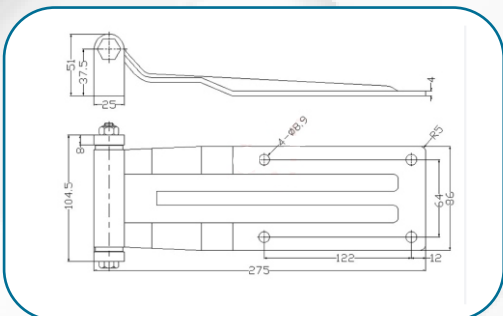

CARACTERISTICAS

- PARA TUBO DE 27 MM
- POSICIÓN DERECHA E IZQUIERDA
- RESISTENTE A LA CORROSIÓN

 992409709

GANCHO

DE PRESIÓN CON RESORTE

ZINCADO

DIMENSIONES

CARACTERISTICAS

- FACIL INSTALACION
- MAYOR TIEMPO DE VIDA UTIL
- RESISENTENCIA Y DURABILIDAD

CALIDAD | SEGURIDAD | GARANTÍA

BISAGRA CUADRADA

304
STAINLESS
STEEL

INOXIDABLE

DIMENSIONES

CARACTERISTICAS

- ✓ FÁCIL INSTALACIÓN
- ✓ MODELO SEGÚN LA NECESIDAD
- ✓ ACERO DE CALIDAD 304- 2B

 992409709

KIT DE BLOQUEO

304
STAINLESS
STEEL

INOXIDABLE

DIMENSIONES

CARACTERISTICAS

- PARA TUBO DE 27 MM
- POSICIÓN UNIVERSAL (D - I)
- ACABADOS DE CALIDAD

CALIDAD | SEGURIDAD | GARANTÍA

JUEGO DE RETENEDOR

304
STAINLESS
STEEL

INOXIDABLE

DIMENSIONES

CARACTERISTICAS

- BLOQUEO DE PUERTA
- FACILITA LA CARGA Y DESCARGA
- ACERO DE CALIDAD 304-2B

 992409709