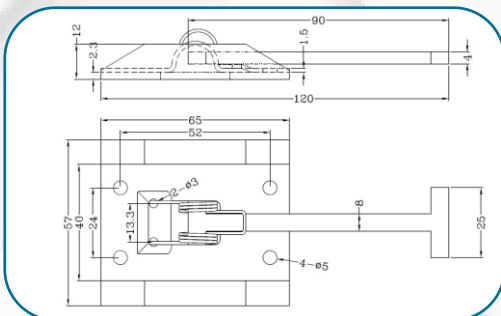

CARACTERISTICAS

- PARA TUBO DE 27 MM
- POSICIÓN DERECHA E IZQUIERDA
- RESISTENTE A LA CORROSIÓN

 992409709

GANCHO

DE PRESIÓN CON RESORTE

ZINCADO

DIMENSIONES

CARACTERISTICAS

 992409709

KIT DE BLOQUEO

304
STAINLESS
STEEL

INOXIDABLE

DIMENSIONES

CARACTERISTICAS

- PARA TUBO DE 27 MM
- POSICIÓN UNIVERSAL (D - I)
- ACABADOS DE CALIDAD

CALIDAD | SEGURIDAD | GARANTÍA

JUEGO DE RETENEDOR

304
STAINLESS
STEEL

INOXIDABLE

DIMENSIONES

CARACTERISTICAS

- BLOQUEO DE PUERTA
- FACILITA LA CARGA Y DESCARGA
- ACERO DE CALIDAD 304-2B

 992409709