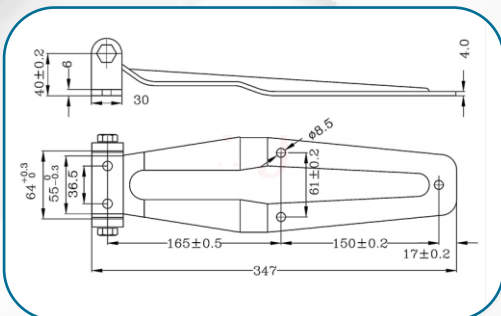

CARACTERISTICAS

- FÁCIL INSTALACIÓN
- RESISTENTE A LA CORROSIÓN
- PRACTICO Y SEGURO

 992409709

BISAGRA ~ PEQUEÑA

ZINCADO

DIMENSIONES

CARACTERISTICAS

- FÁCIL INSTALACIÓN
- RESISTENTE A LA CORROSIÓN
- PRACTICO Y SEGURO

CALIDAD | SEGURIDAD | GARANTÍA

BISAGRA GRANDE

ZINCADO

DIMENSIONES

CARACTERISTICAS

- FÁCIL INSTALACIÓN
- RESISTENTE A LA CORROSIÓN
- MAYOR CAPACIDAD DE PESO

 992409709

BISAGRA PLANA

CARACTERISTICAS

- PARA TUBO DE 27 MM
- POSICIÓN DERECHA E IZQUIERDA
- RESISTENTE A LA CORROSIÓN

 992409709

GANCHO

DE PRESIÓN CON RESORTE

ZINCADO

DIMENSIONES

CARACTERISTICAS