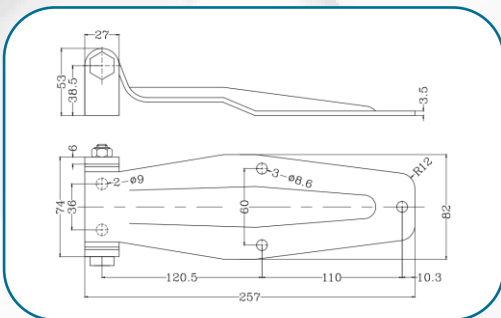

CARACTERISTICAS

- FÁCIL INSTALACIÓN
- RESISTENTE A LA CORROSIÓN
- PRACTICO Y SEGURO

 992409709

BISAGRA ~ PEQUEÑA

ZINCADO

DIMENSIONES

CARACTERISTICAS

- FÁCIL INSTALACIÓN
- RESISTENTE A LA CORROSIÓN
- PRACTICO Y SEGURO

CALIDAD | SEGURIDAD | GARANTÍA

BISAGRA GRANDE

ZINCADO

DIMENSIONES

CARACTERISTICAS

- FÁCIL INSTALACIÓN
- RESISTENTE A LA CORROSIÓN
- MAYOR CAPACIDAD DE PESO

 992409709

BISAGRA PLANA

CARACTERISTICAS

- PARA TUBO DE 27 MM
- POSICIÓN DERECHA E IZQUIERDA
- RESISTENTE A LA CORROSIÓN

 992409709

GANCHO

DE PRESIÓN CON RESORTE

ZINCADO

DIMENSIONES

CARACTERISTICAS