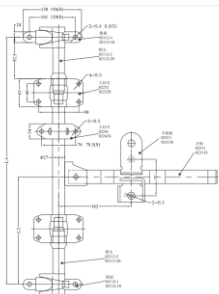

CARACTERISTICAS

- PARA TUBO DE 27 MM
- POSICIÓN DERECHA E IZQUIERDA
- RESISTENTE A LA CORROSIÓN

 992409709

GANCHO

DE PRESIÓN CON RESORTE

ZINCADO

DIMENSIONES

CARACTERISTICAS

 992409709

KIT DE BLOQUEO

304
STAINLESS
STEEL

INOXIDABLE

DIMENSIONES

CARACTERISTICAS

- PARA TUBO DE 27 MM
- POSICIÓN UNIVERSAL (D - I)
- ACABADOS DE CALIDAD

CALIDAD | SEGURIDAD | GARANTÍA

JUEGO DE RETENEDOR

304
STAINLESS
STEEL

INOXIDABLE

DIMENSIONES

CARACTERISTICAS

- BLOQUEO DE PUERTA
- FACILITA LA CARGA Y DESCARGA
- ACERO DE CALIDAD 304-2B

 992409709